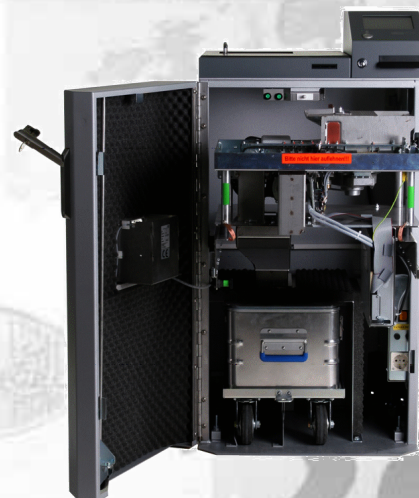

SIRIUS Deposito Coin LC

Münzeinzahler für Banken

- Einfache Aufstellung durch Kompaktbauweise
- Zählgeschwindigkeit bis 2.500 Münzen/Minute
- Sichere Falschgeldererkennung und Aussortierung
- Administration über das bankinterne Intranet

Optionen

- Sonderfarbe (RAL nach Wahl)
- Steckkartenleser für Zugangsberechtigung
- DTA-Funktion mit Diskettenverfahren laut „Disketten-Clearing-Verfahren“ über Netzwerk möglich
- Administration durch den HESS „WebMaster“ per Intranet

Highlights

■ Kompaktes Gerät

Der SIRIUS Deposito Coin LC ist ein sehr kompaktes Gerät für einfachste Handhabungen und Wartbarkeit für kleine bis große Geldmengen

■ Hohe Münzzählgeschwindigkeit

Münzzählwerk mit Zählgeschwindigkeiten bis 2.500 Münzen/Minute

Systemaufbau und Systemfunktionalität

- Einzahlung über eine Edelstahl-Münzschütte mit Vorreinigungsfunktion
- Integrierte Single Board Rechneinheit mit vollständiger Netzwerkunterstützung ohne Festplatte
- LINUX Betriebssystem für höchste Sicherheit mit integrierter HESS-„WebMaster“-Technologie für die Administration
- 5,9" LCD-Touch-Monitor mit graphischer Bedieneroberfläche für einfachste Bedienung
- Hochleistungsmünzzähler für Zählgeschwindigkeiten von 2.500 Münzen/Minute
- Lokale Administration durch den HESS „WebMaster“
- Abmessungen: Höhe 1.095 mm, Breite 550 mm, Tiefe 500 mm, Kompaktbauweise mit Bedienung und Service von vorne
- Mit Thermodrucker, Ausgabe der Quittung von vorne
- Große Münzbox auf Rollwagen mit abschließbarem Deckel (Kapazität bis zu 15000 Münzen)
- Füllgewicht des Münzbehälters in Kg einstellbar
- Zählleinheit auf Teleskopschienen für einfachen Zugang von vorne
- DTA über Netzwerk
- Rückgabe von nicht erkannten Münzen in beleuchtetes Fach von vorne
- Pro Schüttung ca. 600 Münzen